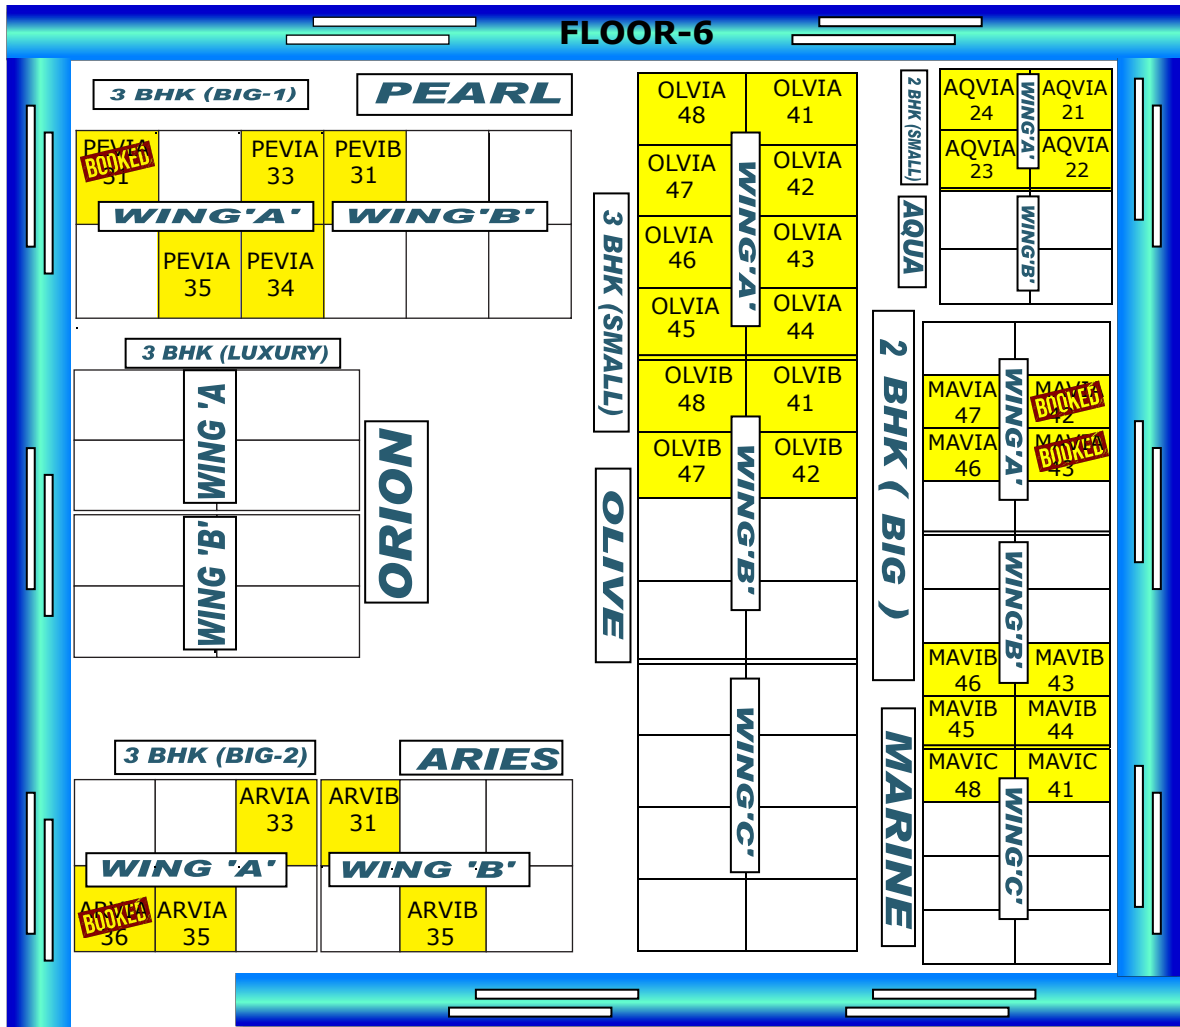

VEENA VATIKA

FLOOR - 6

PEARL
PEVIA34 - 1612 Sq.Ft.
PEVIA35 - 1643 Sq.Ft.

ARISE
ARVIA35 - 1667 Sq.Ft.
ARVIB35 - 1667 Sq.Ft.

OLIVE
OLVIA45 - 1284 Sq.Ft.
OLVIA46 - 1284 Sq.Ft.
OLVIA47 - 1284 Sq.Ft.
OLVIA48 - 1323 Sq.Ft.
OLVIB47 - 1284 Sq.Ft.
OLVIB48 - 1284 Sq.Ft.

AQUA
AQVIA23 - 945 Sq.Ft.
AQVIA24 - 945 Sq.Ft.

MARINE
MAVIA46 - 1118 Sq.Ft.
MAVIA47 - 1118 Sq.Ft.
MAVIB45 - 1118 Sq.Ft.
MAVIB46 - 1118 Sq.Ft.
MAVIC48 - 1118 Sq.Ft.

SAVITA RANI PURBEY

PEARL
PEVIA33 - 1674 Sq.Ft.
PEVIB31 - 1674 Sq.Ft.

ARISE
ARVIA33 - 1643 Sq.Ft.
ARVIB31 - 1647 Sq.Ft.

OLIVE
OLVIA41 - 1323 Sq.Ft.
OLVIA42 - 1284 Sq.Ft.
OLVIA43 - 1284 Sq.Ft.
OLVIA44 - 1284 Sq.Ft.
OLVIB41 - 1284 Sq.Ft.
OLVIB42 - 1284 Sq.Ft.

AQUA
AQVIA21 - 945 Sq.Ft.
AQVIA22 - 945 Sq.Ft.

MARINE
MAVIB43 - 1118 Sq.Ft.
MAVIB44 - 1118 Sq.Ft.
MAVIC41 - 1118 Sq.Ft.