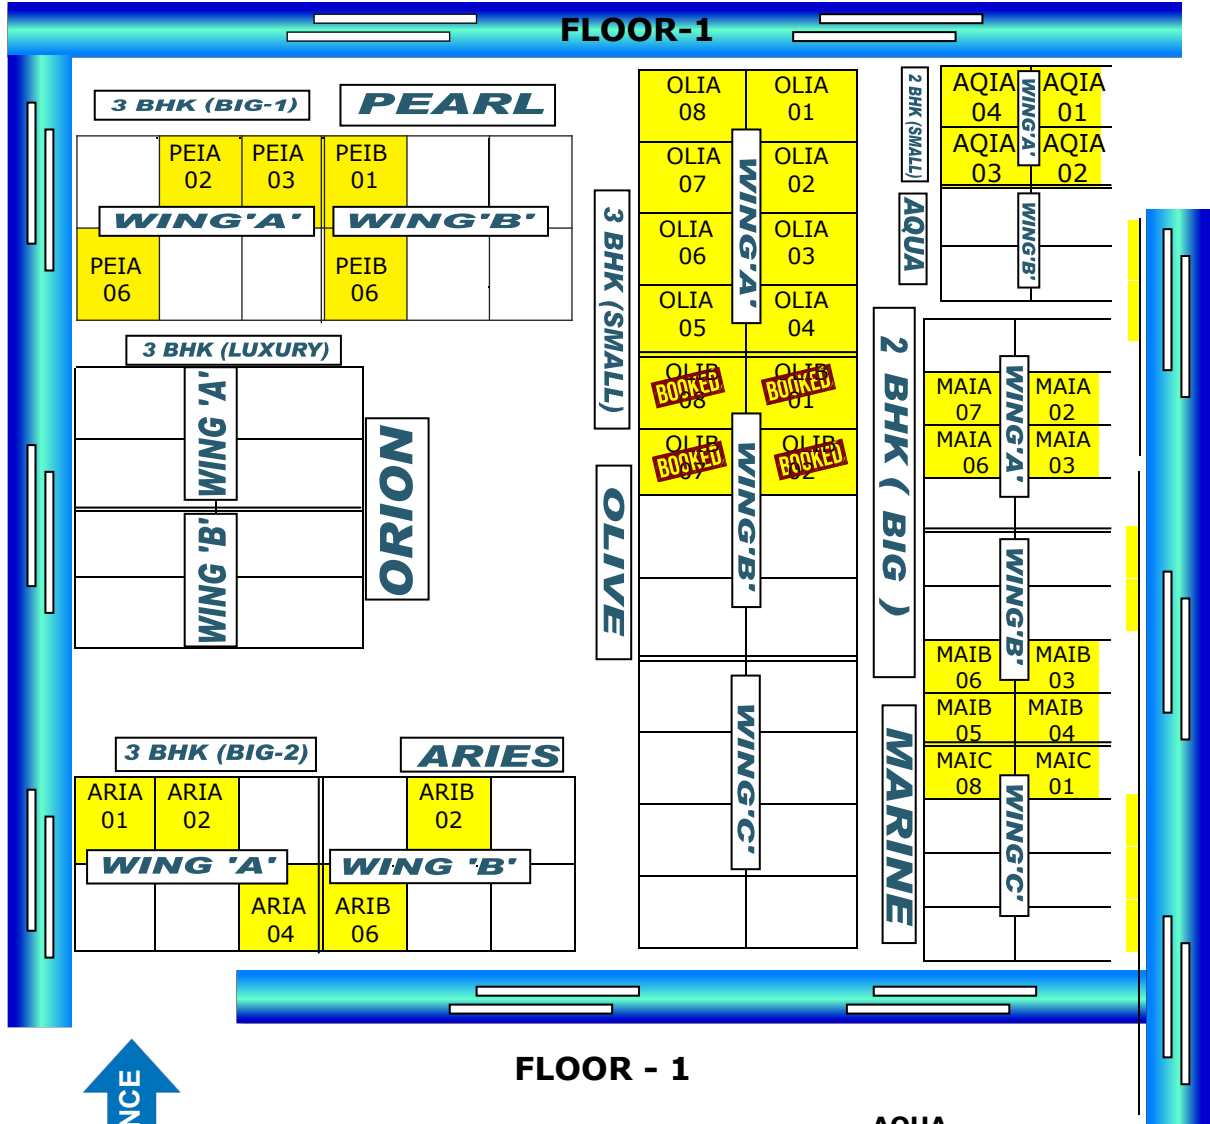

VEENA VATIKA BY BADRI PURBEY

Badarinagar, NH 27, Darbhanga 846005

***Basic Rate = 5000/- Sq.Ft.
(Aqua, Marine, Olive, Pearl, Aries)***

Location charge -

**6th floor 5000/- (5000 + 0)
5th floor 5050/- (5000 + 50)
4th floor 5100/- (5000 + 100)
3rd floor 5150/- (5000 + 150)
2nd floor 5200/- (5000 + 200)
1st floor 5250/- (5000 + 250)**

Car Parking Charges -

2BHK (SMALL) AQUA & (BIG) MARINE - 3,50,000/-

3BHK(SMALL) OLIVE, (BIG-1) PEARL & 3BHK(BIG-2) ARIES - 4,00,000/-

ORION (LUXURY) - 4,50,000/-

BASIC RATE ORION 6500/-Sq-Ft

Location Charges -

FLOOR - 1

		AQUA
		AQIA03 - 945 Sq.Ft. AQIA04 - 945 Sq.Ft.
PEARL	BADRI KUMAR PURBEY	MARINE
PEIA06 - 1670 Sq.Ft. PEIB06 - 1637 Sq.Ft.	OLIVE	MAIA06 - 1118 Sq.Ft. MAIA07 - 1118 Sq.Ft. MAIB05 - 1118 Sq.Ft. MAIB06 - 1118 Sq.Ft. MAIC08 - 1118 Sq.Ft.
ARISE	OLIA05 - 1284 Sq.Ft. OLIA06 - 1284 Sq.Ft. OLIA07 - 1284 Sq.Ft. OLIA08 - 1323 Sq.Ft.	
ARIA04 - 1670 Sq.Ft. ARIB06 - 1670 Sq.Ft.		
	SAVITA RANI PURBEY	AQUA
PEARL		AQIA01 - 945 Sq.Ft. AQIA02 - 945 Sq.Ft. AQIA03 - 945 Sq.Ft. AQIA04 - 945 Sq.Ft.
PEIA02 - 1674 Sq.Ft. PEIA03 - 1674 Sq.Ft. PEIB01 - 1674 Sq.Ft.		
ARISE	OLIVE	MARINE
ARIA01 - 1685 Sq.Ft. ARIA02 - 1634 Sq.Ft. ARIB02 - 1667 Sq.Ft. ARIA04 - 1670 Sq.Ft. ARIB06 - 1670 Sq.Ft.	OLIA01 - 1323 Sq.Ft. OLIA02 - 1284 Sq.Ft. OLIA03 - 1284 Sq.Ft. OLIA04 - 1284 Sq.Ft.	MAIA02 - 1118 Sq.Ft. MAIA03 - 1118 Sq.Ft. MAIB03 - 1118 Sq.Ft. MAIB04 - 1118 Sq.Ft. MAIC01 - 1118 Sq.Ft.

VEENA VATIKA

FLOOR - 2

		AQUA
	BADRI KUMAR PURBEY	AQIIA07 - 945 Sq.Ft. AQIIA08 - 945 Sq.Ft.
PEARL		MARINE
PEIIA10 - 1612 Sq.Ft. PEIIA11 - 1643 Sq.Ft.		MAIIA14 - 1118 Sq.Ft. MAIIA15 - 1118 Sq.Ft.
ARISE	OLIVE	MAIIB13 - 1118 Sq.Ft. MAIIB14 - 1118 Sq.Ft.
ARIIA11 - 1667 Sq.Ft. ARIIB11 - 1667 Sq.Ft.	OLIIA14 - 1284 Sq.Ft. OLIIA15 - 1284 Sq.Ft. OLIIA16 - 1323 Sq.Ft.	MAIIC16 - 1118 Sq.Ft.